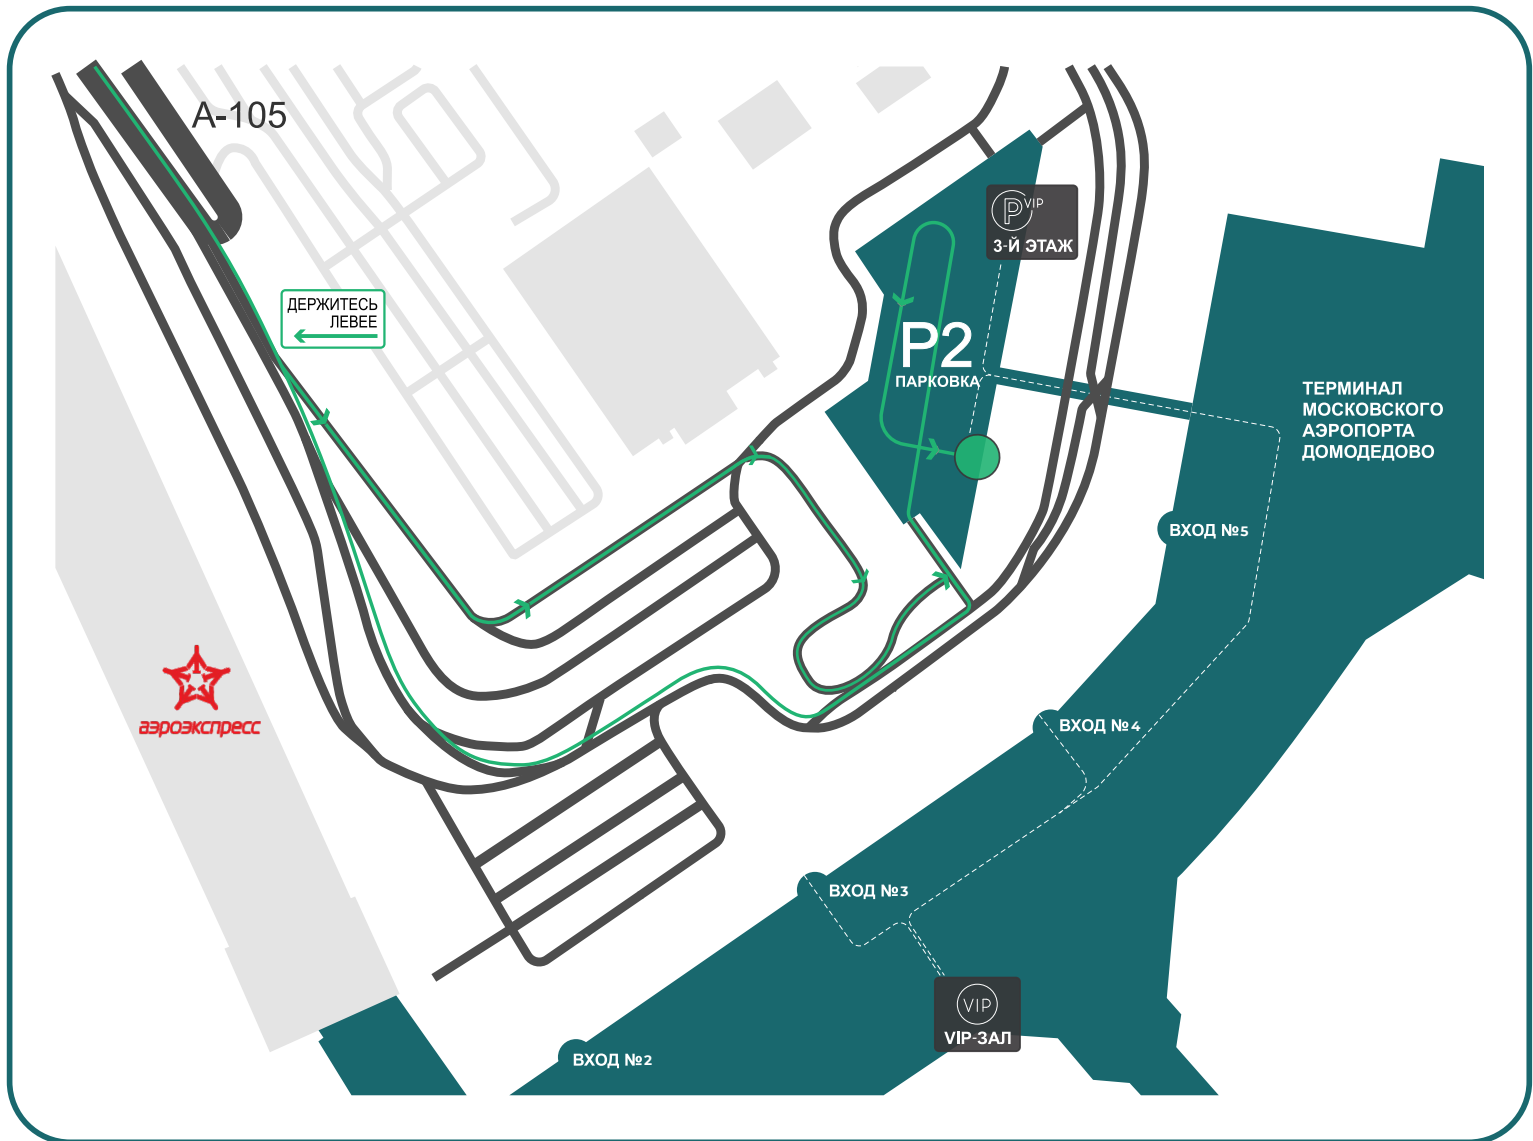

# Схема проезда на парковку P2 VIP. Схема проезда для посадки/высадки VIP-пассажира.

## P2 VIP

Парковка P2 VIP находится на 3 этаже многоуровневого паркинга. Для въезда на парковку P2 VIP двигайтесь по указателям с соответствующим обозначением.  
Въезд на парковку P2 VIP находится на 1-ом или 4-ом этажах (через въездные группы, расположенные по ходу движения, после съезда с эстакады на парковку)  
Двигайтесь согласно навигации «P2 VIP» до 3 этажа.

Парковка P2 VIP напрямую соединена с пассажирским терминалом крытым переходом (1 минута пешком).